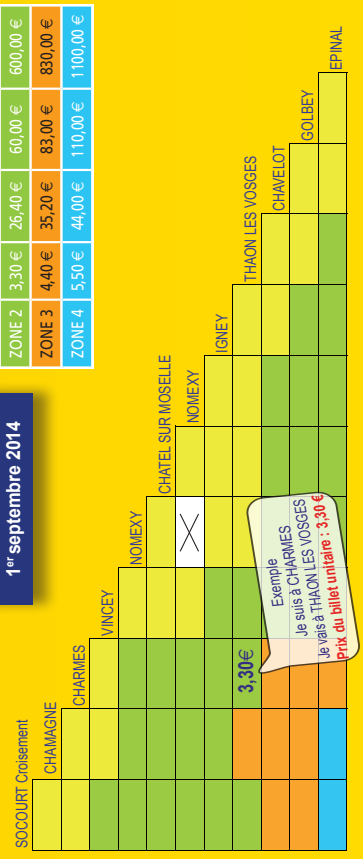

(1) - Le 1er jeudi de chaque mois l'arrêt Thaon 31 rue d'Alsace est transféré à l'arrêt Rue de Lorraine résidence Arlequin (voyage 3 - 5 - 9 et 27)

(2) - Pas de montée de clients uniquement de la dépose en le demandant au conducteur

(3) - Services 33 et 19 - Desserte de l'arrêt Vincey-Chaude Eau sur le parking au pied des immeubles

Les voyages du samedi sont desservis sur réservation en appelant le vendredi avant 15h00 au 0800 088 010.

LIGNES INTERURBAINES DES VOSGES

www.vosges.fr

Sud Lorraine

Place Gambetta
88300 NEUFCHATEAU
03 29 94 15 54

ZAC de la Cobrelle
88150 CHAVELOT
03 29 30 10 90

Une question sur votre trajet, un horaire, une perturbation... Le numéro vert LIVO est à votre disposition.

N° Vert 0 800 08 80 10
APPEL GRATUIT DEPUIS UN POSTE FIXE

www.livo-vosges.fr

Légende	Billet Unitaire	Carte Itinéraires	Abonnement Mensuel	Abonnement Annuel
ZONE 1	1,35 €	10,80 €	27,00 €	270,00 €
ZONE 2	3,30 €	26,40 €	60,00 €	600,00 €
ZONE 3	4,40 €	35,20 €	83,00 €	830,00 €
ZONE 4	5,50 €	44,00 €	110,00 €	1100,00 €

Ligne 90
tarifs au
1er septembre 2014

1. Bénéficiaires du RSA..... Réduction de 50 %
   - Personnes handicapées (inv. à 80 %)..... Réduction de 50 %
   - Allocation de Solidarité aux Personnes Agées..... Réduction de 50 %
   - Enfants de moins de 5 ans accompagnés..... Gratuit
   - PASS Jeune (- de 26 ans)..... A partir de 20,50€/mois
   - PASS Senior (+ 60 ans)..... 20,50€/mois ou 204€/an
2. Demande de carte Zap sur www.vosges.fr
   Les réductions sont accordées sur présentation d'une carte d'ayant droit.

Calendrier 2014-2015
Zone A : Nancy-Metz

- Rentrée : mardi 02 septembre 2014
- Toussaint : du 18/10/2014 au 03/11/2014
- Noël : du 20/12/2014 au 05/01/2015
- Hiver : du 07/02/2015 au 23/02/2015
- Printemps : du 11/04/2015 au 27/04/2015
- Vacances été : samedi 04 juillet 2015

Les élèves qui n'ont pas cours le samedi sont en congés le vendredi soir après les cours.